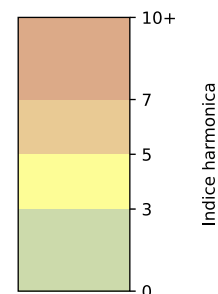

22h-00h	00h-02h	02h-04h	04h-06h	Total nuit (22h-06h)
Nuit du lundi 09/12/2024 au mardi 10/12/2024	6,6	6,3	5,4	5,7	6,0
	59,9 dB(A)	58,3 dB(A)	54,5 dB(A)	55,6 dB(A)	57,6 dB(A)
Nuit du mardi 10/12/2024 au mercredi 11/12/2024	6,8	6,4	5,8	4,8	6,0
	61,6 dB(A)	59,0 dB(A)	56,0 dB(A)	53,3 dB(A)	58,5 dB(A)
Nuit du mercredi 11/12/2024 au jeudi 12/12/2024	6,8	6,8	6,3	5,9	6,4
	61,7 dB(A)	60,5 dB(A)	57,4 dB(A)	56,0 dB(A)	59,5 dB(A)
Nuit du jeudi 12/12/2024 au vendredi 13/12/2024	7,1	6,9	6,7	6,2	6,7
	63,1 dB(A)	61,8 dB(A)	59,9 dB(A)	57,4 dB(A)	61,0 dB(A)
Nuit du vendredi 13/12/2024 au samedi 14/12/2024	7,0	7,0	7,1	6,4	6,9
	63,5 dB(A)	62,4 dB(A)	62,3 dB(A)	58,6 dB(A)	62,0 dB(A)
Nuit du samedi 14/12/2024 au dimanche 15/12/2024	7,2	7,2	7,0	6,2	6,9
	64,0 dB(A)	63,8 dB(A)	61,7 dB(A)	58,0 dB(A)	62,4 dB(A)
Nuit du dimanche 15/12/2024 au lundi 16/12/2024	6,4	5,8	5,0	5,6	5,7
	59,3 dB(A)	56,1 dB(A)	52,7 dB(A)	55,2 dB(A)	56,5 dB(A)

Légende