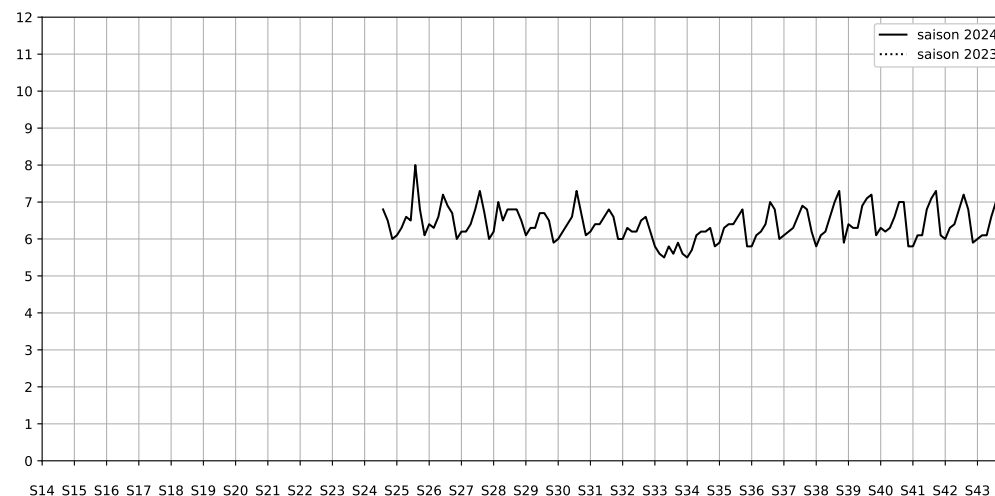

Légende

Indice Harmonica

Niveau sonore LAeq en dB(A)

26 avenue Trudaine - 75009 Paris

Indice Harmonica Nuit [22h-06h]
Comparaison avec saison précédente à jour équivalent

	22h-00h	00h-02h	02h-04h	04h-06h	Total nuit (22h-06h)
Nuit du lundi 09/12/2024 au mardi 10/12/2024	7,6 64,4 dB(A)	7,4 62,9 dB(A)	6,1 56,4 dB(A)	6,9 60,0 dB(A)	7,0 61,9 dB(A)
Nuit du mardi 10/12/2024 au mercredi 11/12/2024	7,6 66,0 dB(A)	7,1 62,9 dB(A)	6,6 59,3 dB(A)	6,5 58,5 dB(A)	7,0 62,7 dB(A)
Nuit du mercredi 11/12/2024 au jeudi 12/12/2024	7,4 65,1 dB(A)	7,1 62,5 dB(A)	6,8 59,7 dB(A)	6,8 60,9 dB(A)	7,0 62,5 dB(A)
Nuit du jeudi 12/12/2024 au vendredi 13/12/2024	7,8 67,4 dB(A)	7,5 65,8 dB(A)	8,2 67,0 dB(A)	6,8 59,7 dB(A)	7,6 65,8 dB(A)
Nuit du vendredi 13/12/2024 au samedi 14/12/2024	7,6 66,4 dB(A)	7,5 65,8 dB(A)	7,3 63,7 dB(A)	7,6 63,2 dB(A)	7,5 65,0 dB(A)
Nuit du samedi 14/12/2024 au dimanche 15/12/2024	7,6 65,4 dB(A)	7,4 65,3 dB(A)	7,4 65,0 dB(A)	7,2 62,2 dB(A)	7,4 64,6 dB(A)
Nuit du dimanche 15/12/2024 au lundi 16/12/2024	7,3 63,6 dB(A)	6,6 59,9 dB(A)	5,7 55,2 dB(A)	6,6 58,8 dB(A)	6,5 60,4 dB(A)

Légende

Indice Harmonica

Niveau sonore LAeq en dB(A)

Place Georges Enesco - 75009 Paris

Indice Harmonica Nuit [22h-06h]
Comparaison avec saison précédente à jour équivalent