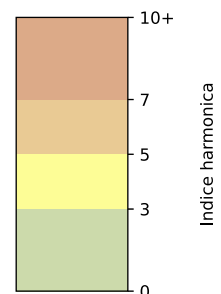

Légende

Indice Harmonica

Niveau sonore LAeq en dB(A)

26 avenue Trudaine - 75009 Paris

Indice Harmonica Nuit [22h-06h]
Comparaison avec saison précédente à jour équivalent

	22h-00h	00h-02h	02h-04h	04h-06h	Total nuit (22h-06h)
Nuit du lundi 09/12/2024 au mardi 10/12/2024	7,6 64,4 dB(A)	7,4 62,9 dB(A)	6,1 56,4 dB(A)	6,9 60,0 dB(A)	7,0 61,9 dB(A)
Nuit du mardi 10/12/2024 au mercredi 11/12/2024	7,6 66,0 dB(A)	7,1 62,9 dB(A)	6,6 59,3 dB(A)	6,5 58,5 dB(A)	7,0 62,7 dB(A)
Nuit du mercredi 11/12/2024 au jeudi 12/12/2024	7,4 65,1 dB(A)	7,1 62,5 dB(A)	6,8 59,7 dB(A)	6,8 60,9 dB(A)	7,0 62,5 dB(A)
Nuit du jeudi 12/12/2024 au vendredi 13/12/2024	7,8 67,4 dB(A)	7,5 65,8 dB(A)	8,2 67,0 dB(A)	6,8 59,7 dB(A)	7,6 65,8 dB(A)
Nuit du vendredi 13/12/2024 au samedi 14/12/2024	7,6 66,4 dB(A)	7,5 65,8 dB(A)	7,3 63,7 dB(A)	7,6 63,2 dB(A)	7,5 65,0 dB(A)
Nuit du samedi 14/12/2024 au dimanche 15/12/2024	7,6 65,4 dB(A)	7,4 65,3 dB(A)	7,4 65,0 dB(A)	7,2 62,2 dB(A)	7,4 64,6 dB(A)
Nuit du dimanche 15/12/2024 au lundi 16/12/2024	7,3 63,6 dB(A)	6,6 59,9 dB(A)	5,7 55,2 dB(A)	6,6 58,8 dB(A)	6,5 60,4 dB(A)

Légende

Indice Harmonica

Niveau sonore LAeq en dB(A)

Place Georges Enesco - 75009 Paris

Indice Harmonica Nuit [22h-06h]
Comparaison avec saison précédente à jour équivalent