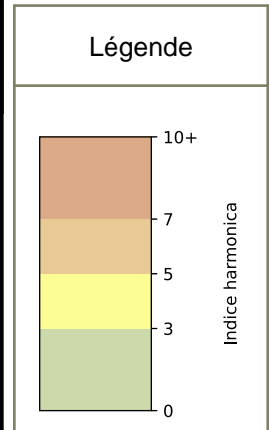

SYNTHÈSE DES SITES SUR LA SEMAINE
Par Indice Harmonica nocturne [22h-06h] décroissant

	Nuit du lundi 09/12/2024 au mardi 10/12/2024	Nuit du mardi 10/12/2024 au mercredi 11/12/2024	Nuit du mercredi 11/12/2024 au jeudi 12/12/2024	Nuit du jeudi 12/12/2024 au vendredi 13/12/2024	Nuit du vendredi 13/12/2024 au samedi 14/12/2024	Nuit du samedi 14/12/2024 au dimanche 15/12/2024	Nuit du dimanche 15/12/2024 au lundi 16/12/2024
1	ENESCO (7,0)	ENESCO (7,0)	ENESCO (7,0)	ENESCO (7,6)	ENESCO (7,5)	ENESCO (7,4)	ENESCO (6,5)
2	TRUDAINE (6,0)	TRUDAINE (6,0)	TRUDAINE (6,4)	TRUDAINE (6,7)	TRUDAINE (6,9)	TRUDAINE (6,9)	TRUDAINE (5,7)

	22h-00h	00h-02h	02h-04h	04h-06h	Total nuit (22h-06h)
Nuit du lundi 09/12/2024 au mardi 10/12/2024	6,6	6,3	5,4	5,7	6,0
	59,9 dB(A)	58,3 dB(A)	54,5 dB(A)	55,6 dB(A)	57,6 dB(A)
Nuit du mardi 10/12/2024 au mercredi 11/12/2024	6,8	6,4	5,8	4,8	6,0
	61,6 dB(A)	59,0 dB(A)	56,0 dB(A)	53,3 dB(A)	58,5 dB(A)
Nuit du mercredi 11/12/2024 au jeudi 12/12/2024	6,8	6,8	6,3	5,9	6,4
	61,7 dB(A)	60,5 dB(A)	57,4 dB(A)	56,0 dB(A)	59,5 dB(A)
Nuit du jeudi 12/12/2024 au vendredi 13/12/2024	7,1	6,9	6,7	6,2	6,7
	63,1 dB(A)	61,8 dB(A)	59,9 dB(A)	57,4 dB(A)	61,0 dB(A)
Nuit du vendredi 13/12/2024 au samedi 14/12/2024	7,0	7,0	7,1	6,4	6,9
	63,5 dB(A)	62,4 dB(A)	62,3 dB(A)	58,6 dB(A)	62,0 dB(A)
Nuit du samedi 14/12/2024 au dimanche 15/12/2024	7,2	7,2	7,0	6,2	6,9
	64,0 dB(A)	63,8 dB(A)	61,7 dB(A)	58,0 dB(A)	62,4 dB(A)
Nuit du dimanche 15/12/2024 au lundi 16/12/2024	6,4	5,8	5,0	5,6	5,7
	59,3 dB(A)	56,1 dB(A)	52,7 dB(A)	55,2 dB(A)	56,5 dB(A)